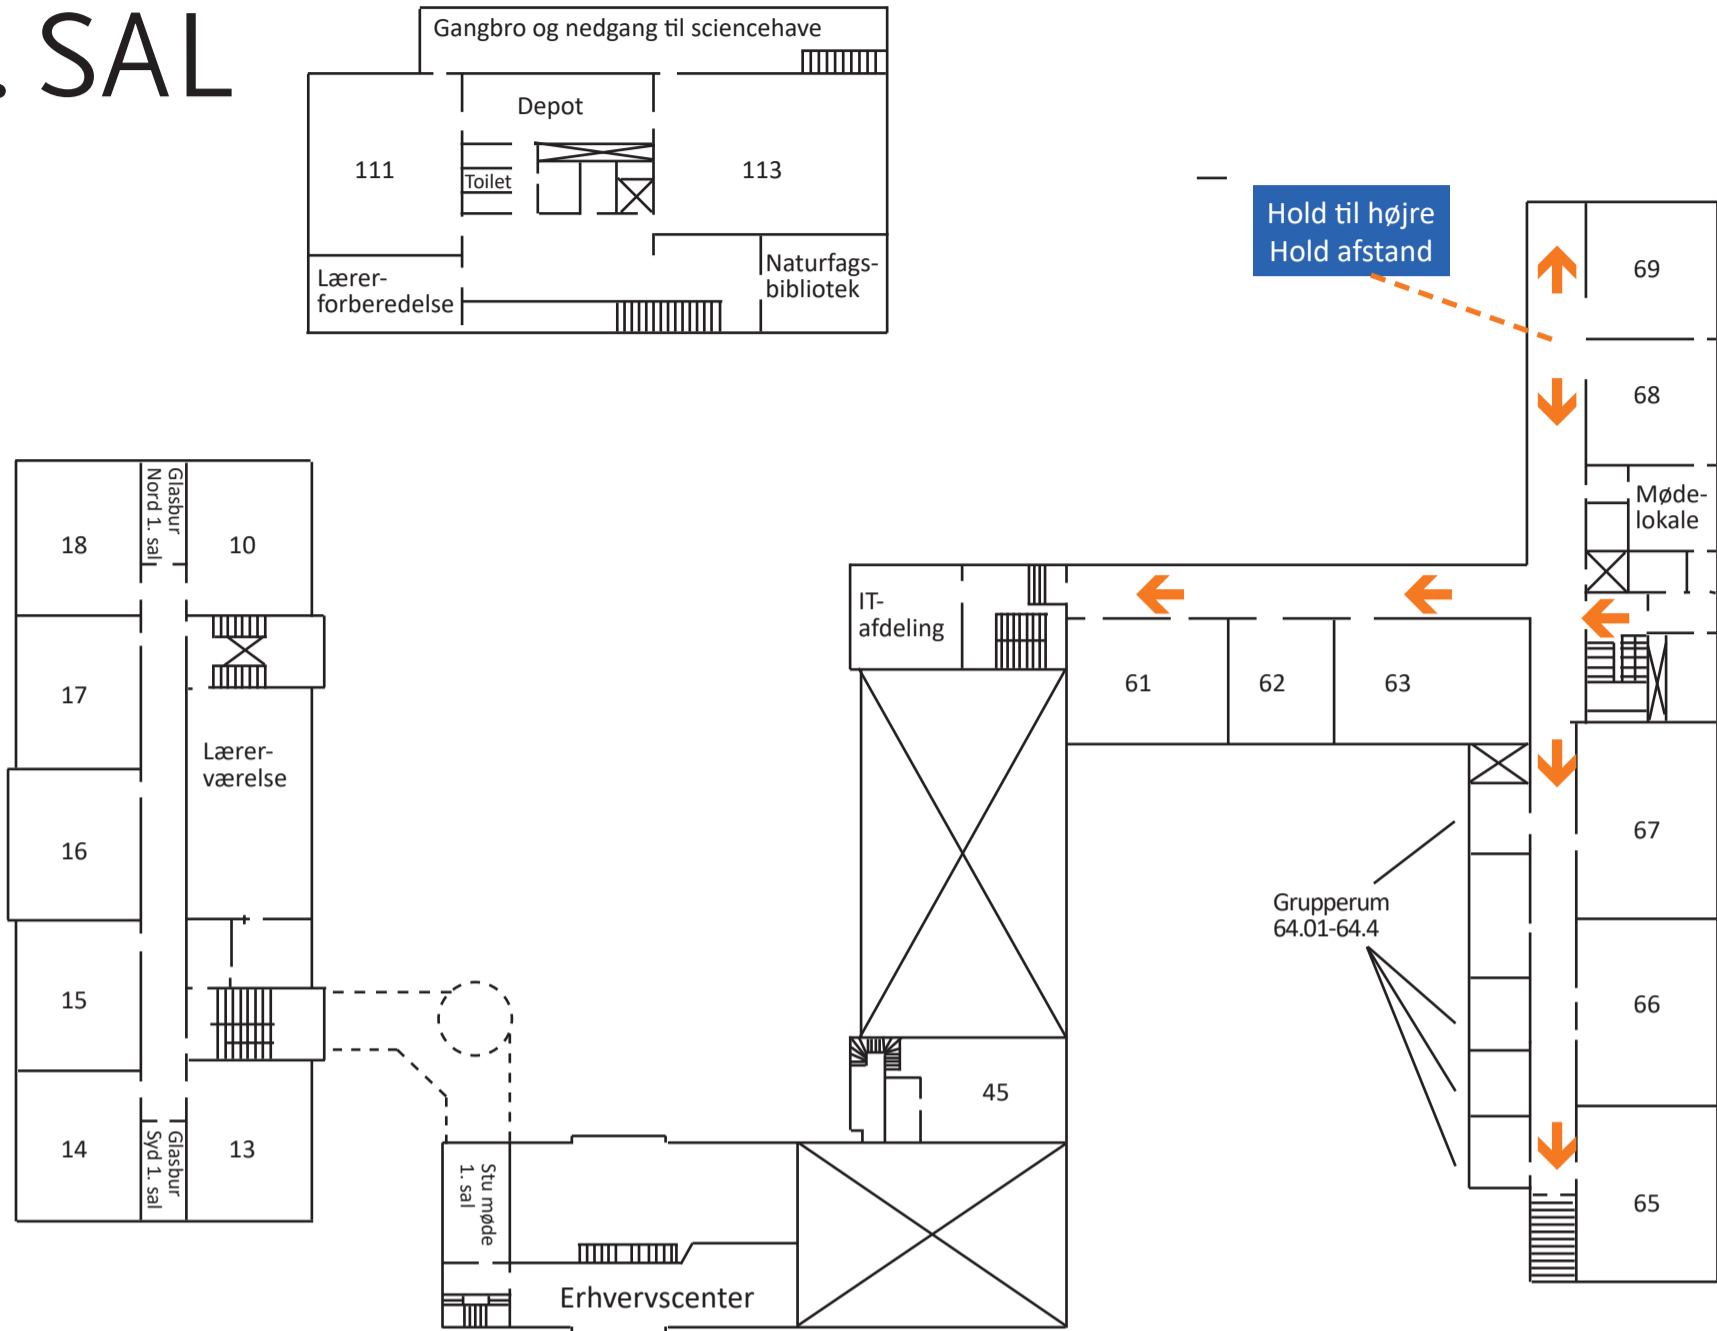

STUEETAGEN

- Retning
- Indgang
- Udgang

Indkørsel fra
Nygaardsvvej

PARKERING

Indkørsel fra
Stormgade

1. SAL

2. SAL

3. SAL