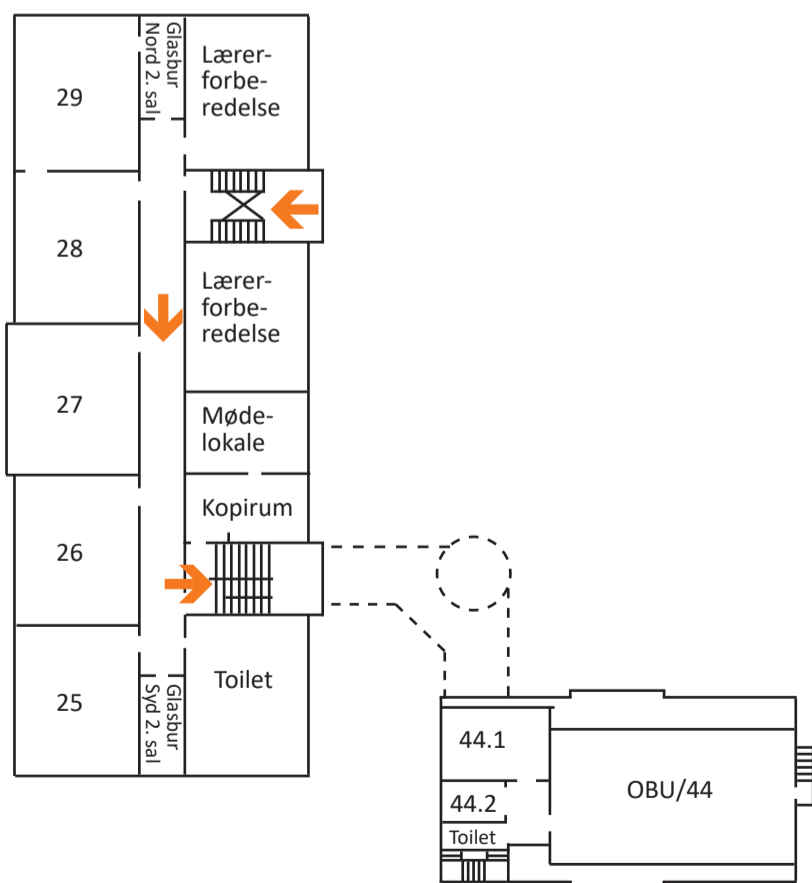

STUEETAGEN

- Retning
- Indgang
- Udgang

Indkørsel fra
Nygaardsvvej

PARKERING

Indkørsel fra
Stormgade

1. SAL

2. SAL

3. SAL