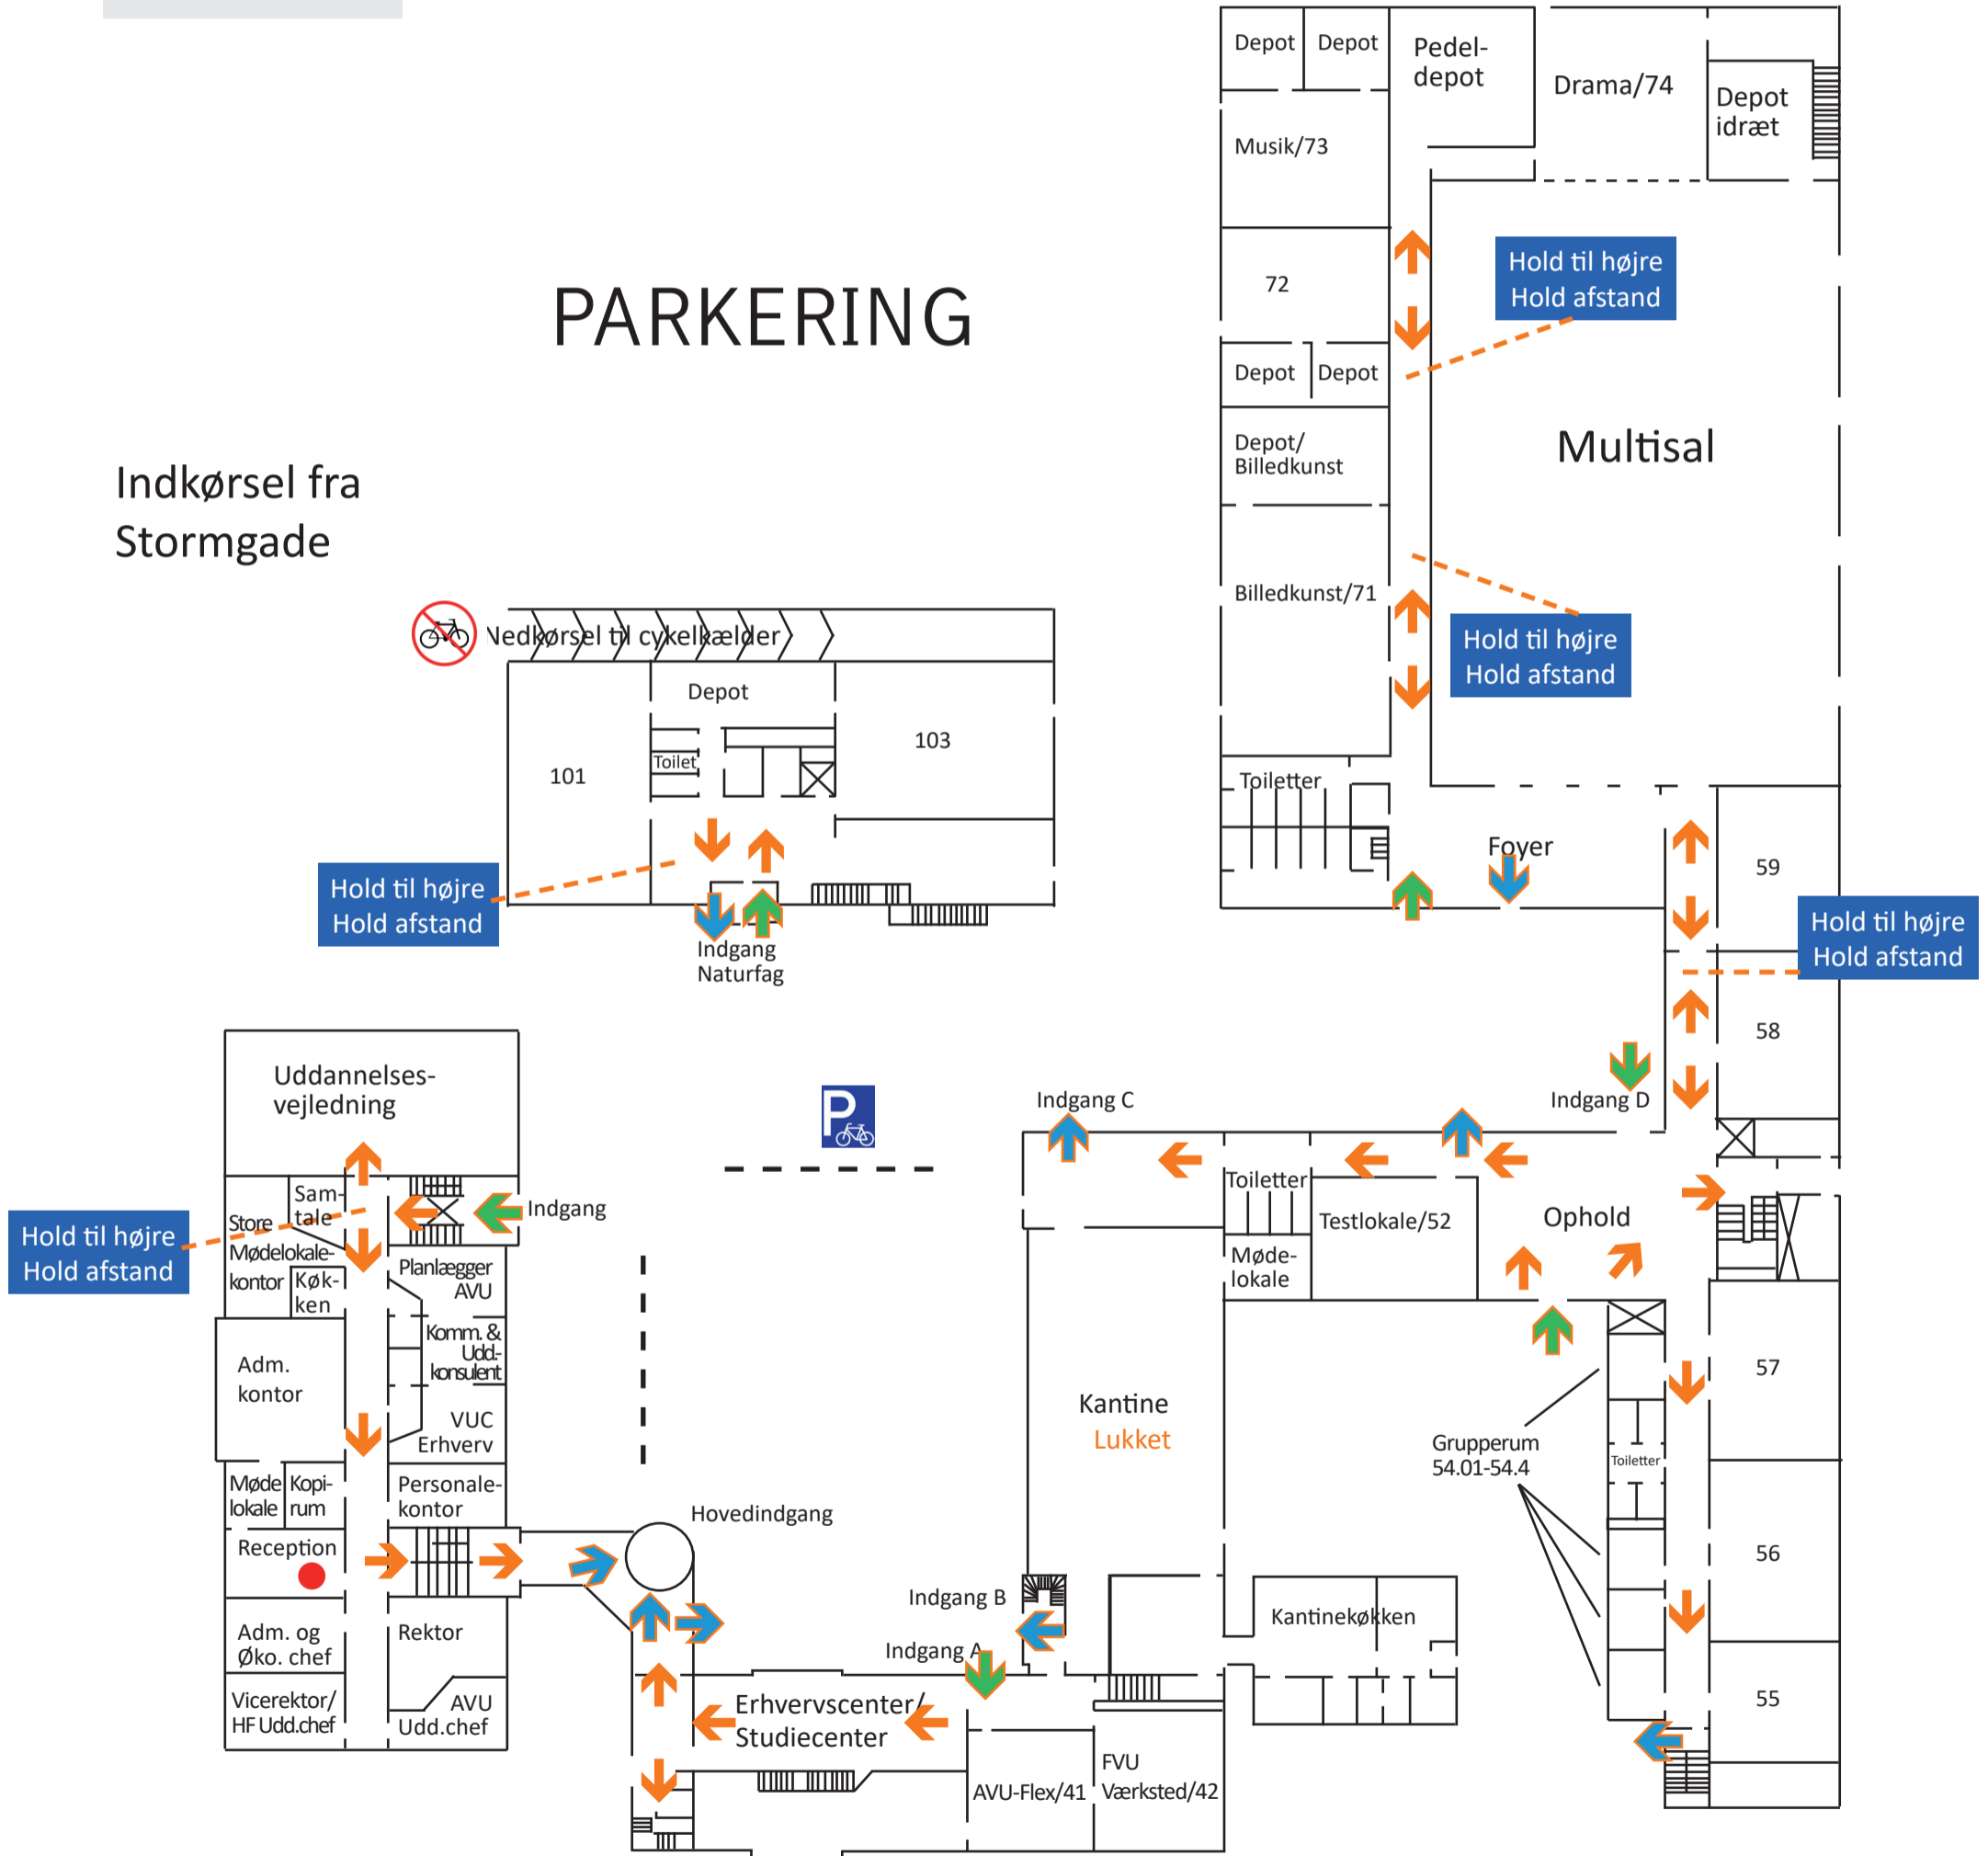

STUEETAGEN

- Retning
- Indgang
- Udgang

Indkørsel fra
Nygaardsvvej

PARKERING

Indkørsel fra
Stormgade

1. SAL

2. SAL

3. SAL